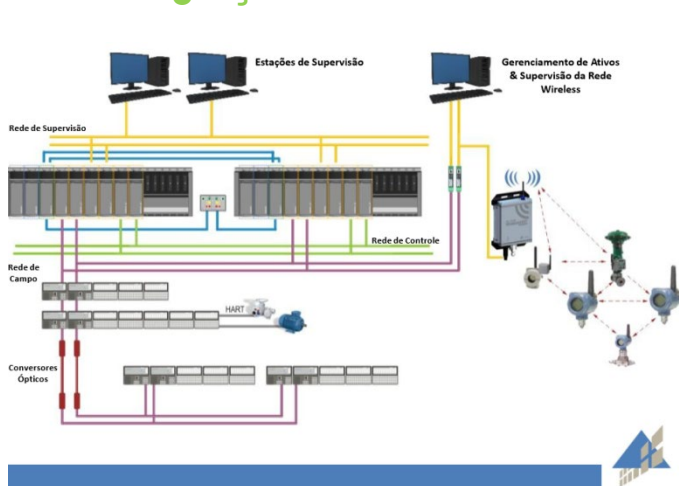

# Automação Industrial

- Desenvolvimento, Configuração e Implantação de Supervisório e Controle

- Montagem de Armários Elétricos

**Empresa com Know- How em Automação Industrial e Controle de Processos**

## Integração de Sistemas

## Elaboração de Pré-Projetos e Projetos

- **Integração e Implementação - Adaptação de Máquinas à Norma NR-12**

Implementamos toda a execução, desde proteções de cortinas de luz, comandos bi-manuais, instalações de relês de monitoramento, relês de segurança, alterações em painéis elétricos, serviços de serralheria, etc.